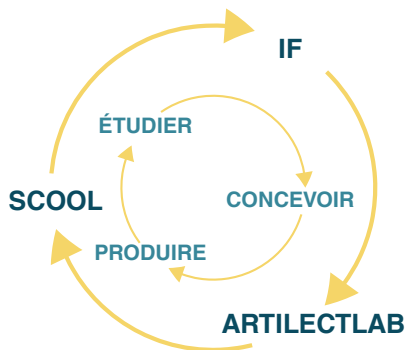

3 RESTER INFORMÉ-E

Vous pouvez être tenu-e informé-e de l'avancée du projet ou nous suggérer des idées, en nous contactant aux coordonnées suivantes :

Adresse mail : contact@scool.coop

Adresse postale : **27 bis allées Maurice Sarraut 31300 Toulouse**

Téléphone : **06 56 87 64 28**